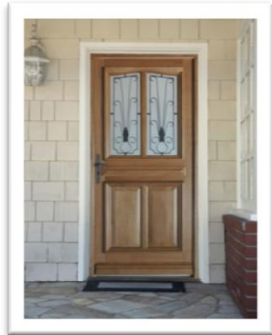

Menuiseries intérieures et extérieures en bois, acier ou en aluminium

cuisine mixte : bois et polymère

Fenêtre Alu ou bois

Garde corps Aluminium

Volets Aluminium

Portail Alu ou bois

GAMME : ACIER

Fabrication Française de :

Portes d'Entrée, Fenêtres, Coulissants, Portails, Garde-Corps, Volets Aluminium
et de Blocs portes intérieur en hêtre et enrobé blanc