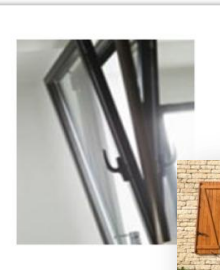

Menuiseries intérieures et extérieures en bois, acier ou en aluminium

cuisine mixte : bois et polymère

Fenêtre Alu ou bois

Garde corps Aluminium

Volets Aluminium

Portail Alu ou bois

GAMME : ACIER

Fabrication Française de :

Portes d'Entrée, Fenêtres, Coulissants, Portails, Garde-Corps, Volets Aluminium
et de Blocs portes intérieur en hêtre et enrobé blanc