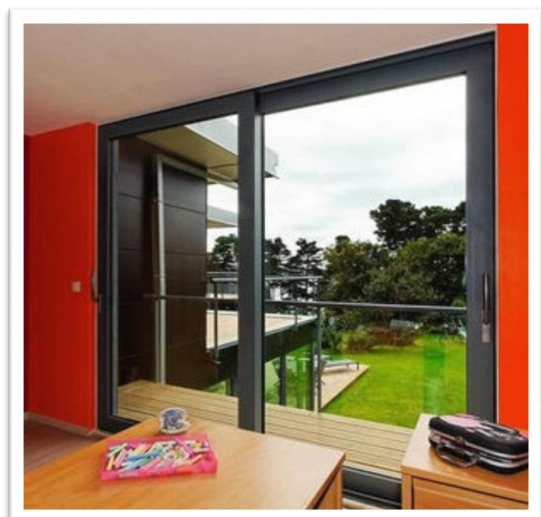

- Porte - Fenêtre Coulissante en aluminium

Ouvrants

Assemblage coupe droite avec encastrement des traverses planes
Prise de vitrage: 24 à 32 mm
Possibilité de renforts latéraux et centraux arrondis ou carrés
Nouveau renfort latéral haute performance
Variante traverse renforcée pour vantaux supérieurs à 1500 mm
Variante accrochage avec bouclier thermique standard ou renforcé
Dormants (adaptés à tous types de pose)
Dormant tubulaire périphérique coupe d'onglet ou coupe droite
coupe droite avec véritable seuil PMR
dormant rénovation avec fixation de face pour pose sur dormant bois existant
Dormant périphérique de 52 et 70 mm
Dormant 2,3 ou 4 rails
Fond de rail conforme au décret handicapé avec bouclier thermique intégré + kit BBC et joint "silence"
Montants renforcés pour augmenter la hauteur et l'inertie du châssis