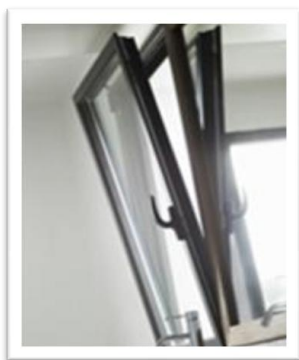

# Fabricant Français de :

Portes d'Entrée, Fenêtres, Coulissants, Portails, Garde-Corps, Volets Aluminium

- Porte en aluminium

Dormant de 52 à 70 mm d'épais et ouvrant de 52 à 88 mm  
Seuil alu à rupture de pont thermique adapté aux personnes à mobilité réduite  
Profils à rupture de pont thermique conforme à la RT 2012, plusieurs profils disponibles et BBC

- Fenêtre en aluminium ouvrant visible

**Ouvrants**

Gorge de 16 mm  
Ouvrant visible avec RPT  
Section de 70 mm  
Face vue montant central intérieur/extérieur: 114 mm  
Vitrage 28 à 44 mm  
Option montant et poignée centrée  
Battue centrale, bouclier thermique en PVC

- Fenêtre en aluminium ouvrant caché

**Ouvrants**

Gorge de 16 mm  
Ouvrant caché avec RPT (barrette tubulaire PVC gris ou noir) sertie en usine  
Section de 70 mm  
Face vue montant central intérieur/extérieur: 87/75 mm  
Parclose PVC extérieure avec joint bulle de vitrage coextrudé (gris ou noir) suivant remplissage  
Vitrage 24 à 32 mm  
Option montant et poignée centrée  
Battue centrale, bouclier thermique en PVC