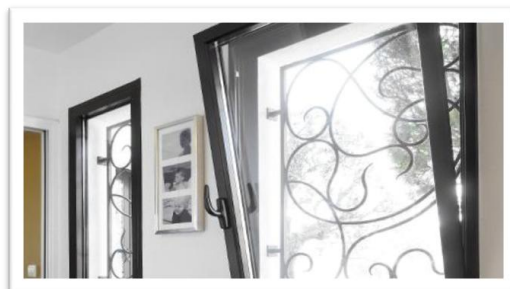

- Fenêtre en aluminium ouvrant visible

**Ouvrants**

Gorge de 16 mm  
Ouvrant visible avec RPT  
Section de 70 mm  
Face vue montant central intérieur/extérieur: 114 mm  
Vitrage 28 à 44 mm  
Option montant et poignée centrée  
Battue centrale, bouclier thermique en PVC

- Fenêtre en aluminium ouvrant caché

**Ouvrants**

Gorge de 16 mm  
Ouvrant caché avec RPT (barrette tubulaire PVC gris ou noir) sertie en usine  
Section de 70 mm  
Face vue montant central intérieur/extérieur: 87/75 mm  
Parclose PVC extérieure avec joint bulle de vitrage coextrudé (gris ou noir) suivant remplissage  
Vitrage 24 à 32 mm  
Option montant et poignée centrée  
Battue centrale, bouclier thermique en PVC